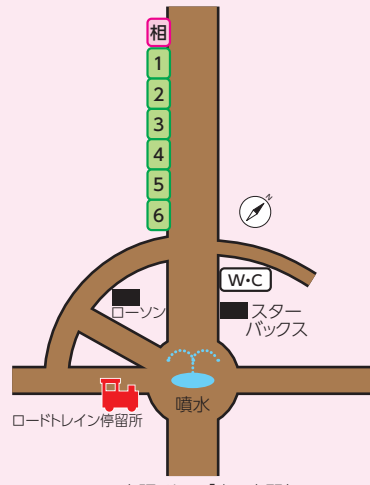

大阪城公園会場

4月10日(木)～5月6日(火・祝)
9時～17時 期間中無休
※ただし、悪天候の場合は臨時休業

1. 相…花と緑の相談所
1. 1…西脇造園
  2. 2…隆清園
  3. 3…緑風園
  4. 4…陽向園
  5. 5…北大阪植物園
  6. 6…UEKIYA21

※店舗等の配置は変更になる場合がございます。

花と緑の相談所

大阪城公園会場
鶴見緑地会場

無料 お気軽に相談して下さい。

3月16日(日)～5月6日(火・祝)の
日・祝日オープン

※午前10時～午後4時まで。 ※雨天中止
※日・祝日以外は各店舗にお問い合わせ下さい。

花苗プレゼント

大阪城公園会場

無料 花苗(2ポット)を差し上げます。

4月20日(日)

※場所:会場相談所付近にて
※時間:午前11時より

※先着 **200**名様 ※雨天決行

お問い合わせ

(一財)大阪スポーツみどり財団
TEL: 06(6577)5268
URL: <https://www.osgf.or.jp>

サービスデー

大阪城公園会場

各店特価の大奉仕!

第1回
4月20日(日)

第2回
5月4日(日)

花と緑の講習会

参加費/1,000円

大阪城公園会場

4月26日(土) 第1回:午後1時～
第2回:午後2時～

※各回先着 **10**名様 ※雨天中止

※出来上がった作品はお持ち帰りいただけます。

※道具はお貸し致します。お気軽にご参加ください。

大阪緑化会
Webサイトは
こちらから

大阪緑化会(開催期間中)
TEL: 090(1027)1187
URL: <http://www.uekiichi.com/>