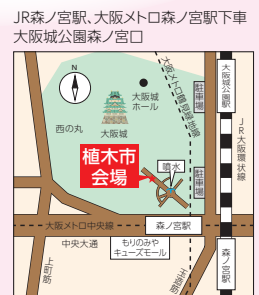

5月10日(土)～5月25日(日)

城北公園 JR「大阪」・大阪メトロ御堂筋線「梅田」駅より大阪シティバス34号系統「守口車庫前」行きに乗車、「城北公園前」下車

しょうぶ園開園期間 大阪メトロ谷町線「天満橋」・「都島」駅より大阪シティバス10号系統「守口車庫前」行きに乗車、「城北公園前」下車

各会場の開催時間は9時～17時(期間中無休)です。

※開催日程は都合により変更する場合があります。雨天の時は休む店があります。ただし、悪天候の場合は臨時休業。

主催／(一財)大阪スポーツみどり財団 後援／大阪市 協賛／大阪緑化会

春の植木市 ひと・まち・みどり

花や木がいっぱいの植木市。楽しいイベントもあります。
お誘い合わせのうえ、遊びに来てください。

花博記念公園 鶴見緑地会場

3月15日(土)～4月6日(日)
9時～17時 期間中無休
※ただし、悪天候の場合は臨時休業

- 相…花と緑の相談所
- 1…隆清園
 - 2…北大阪植物園
 - 3…UEKIYA21
 - 4…陽向園
 - 5…緑風園
 - 6…西脇造園

大阪城公園会場

4月10日(木)～5月6日(火・祝)
9時～17時 期間中無休
※ただし、悪天候の場合は臨時休業

- 相…花と緑の相談所
- 1…西脇造園
 - 2…隆清園
 - 3…緑風園
 - 4…陽向園
 - 5…北大阪植物園
 - 6…UEKIYA21

※店舗等の配置は変更になる場合がございます。

花と緑の相談所

大阪城公園会場
鶴見緑地会場

無料 お気軽に相談して下さい。

3月16日(日)～5月6日(火・祝)の
日・祝日オープン

※午前10時～午後4時まで。 ※雨天中止
※日・祝日以外は各店舗にお問い合わせ下さい。

花苗プレゼント

大阪城公園会場

無料 花苗(2ポット)を差し上げます。

4月20日(日)

※場所:会場相談所付近にて
※時間:午前11時より

※先着 **200**名様 ※雨天決行

お問い合わせ