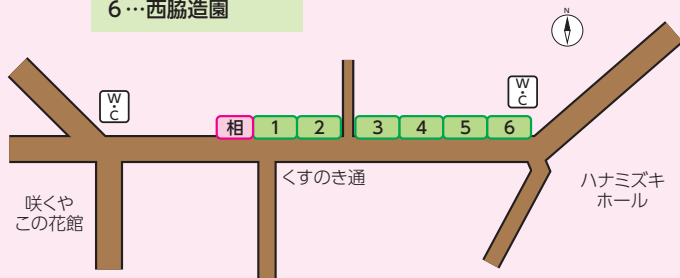

5月10日(土)～5月25日(日)

城北公園 JR「大阪」・大阪メトロ御堂筋線「梅田」駅より大阪シティバス34号系統「守口車庫前」行きに乗車、「城北公園前」下車

しょうぶ園開園期間 大阪メトロ谷町線「天満橋」・「都島」駅より大阪シティバス10号系統「守口車庫前」行きに乗車、「城北公園前」下車

各会場の開催時間は9時～17時(期間中無休)です。

※開催日程は都合により変更する場合があります。雨天の時は休む店があります。ただし、悪天候の場合は臨時休業。

主催／(一財)大阪スポーツみどり財団 後援／大阪市 協賛／大阪緑化会

春の植木市 ひと・まち・みどり

花や木がいっぱいの植木市。楽しいイベントもあります。
お誘い合わせのうえ、遊びに来てください。

花博記念公園 鶴見緑地会場

3月15日(土)～4月6日(日)
9時～17時 期間中無休
※ただし、悪天候の場合は臨時休業

- 相…花と緑の相談所
- 1…隆清園
 - 2…北大阪植物園
 - 3…UEKIYA21
 - 4…陽向園
 - 5…緑風園
 - 6…西脇造園

大阪城公園会場

4月10日(木)～5月6日(火・祝)
9時～17時 期間中無休
※ただし、悪天候の場合は臨時休業

- 相…花と緑の相談所
- 1…西脇造園
 - 2…隆清園
 - 3…緑風園
 - 4…陽向園
 - 5…北大阪植物園
 - 6…UEKIYA21

※店舗等の配置は変更になる場合がございます。

花と緑の相談所

大阪城公園会場
鶴見緑地会場

無料 お気軽に相談して下さい。

3月16日(日)～5月6日(火・祝)の
日・祝日オープン